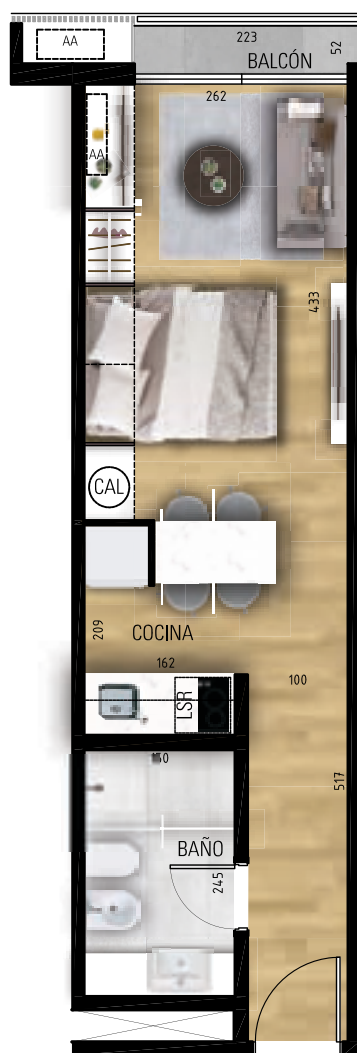

UNIDAD 219/319 tipo M-01

UNIDAD
 219

ÁREA TOTAL	42,44 m ²
ÁREA PROPIA	27,29 m ²
ÁREA TERRAZA CUBIERTA	1,47 m ²
ÁREA TERRAZA DESCUBIERTA	0,00 m ²
ÁREA JARDIN	0,00 m ²
ESPACIOS COMUNES	13,68 m ²