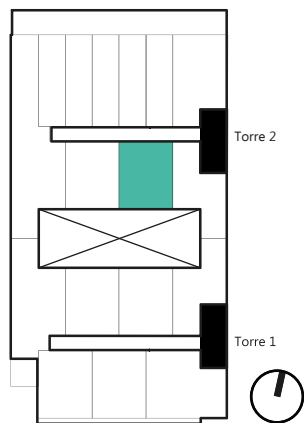

UNIDAD 112 tipo 1D-2

| | |
|--------------------------|----------------------|
| ÁREA TOTAL | 62,40 m ² |
| ÁREA PROPIA | 39,65 m ² |
| ÁREA TERRAZA CUBIERTA | 2,64 m ² |
| ÁREA TERRAZA DESCUBIERTA | 0,00 m ² |
| ÁREA JARDIN | 0,00 m ² |
| ESPACIOS COMUNES | 20,11 m ² |

Calle C. Echevarriarza

NIVEL 1

112
 UNIDAD

0 1 2 3