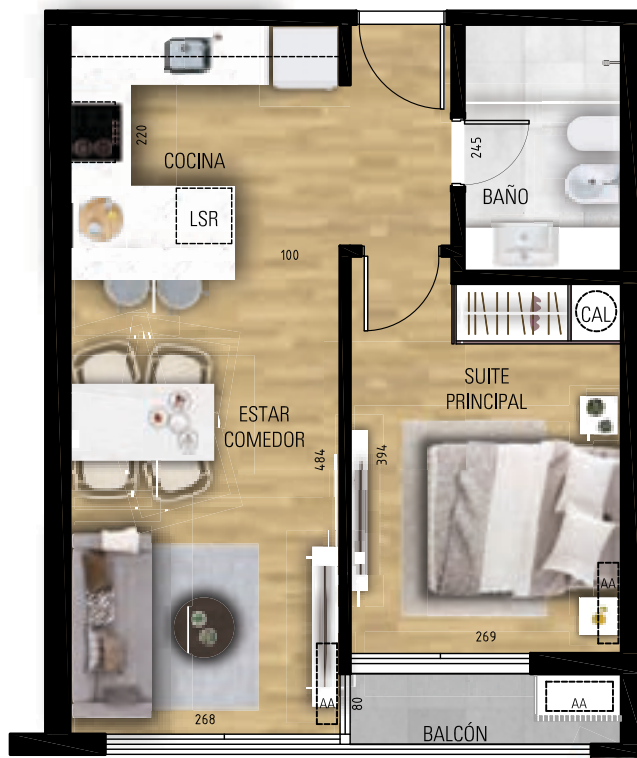

UNIDAD 112 tipo 1D-2

| | |
|--------------------------|----------------------|
| ÁREA TOTAL | 62,40 m ² |
| ÁREA PROPIA | 39,65 m ² |
| ÁREA TERRAZA CUBIERTA | 2,64 m ² |
| ÁREA TERRAZA DESCUBIERTA | 0,00 m ² |
| ÁREA JARDIN | 0,00 m ² |
| ESPACIOS COMUNES | 20,11 m ² |

Calle C. Echevarriarza

NIVEL 1

112
 UNIDAD

0 1 2 3