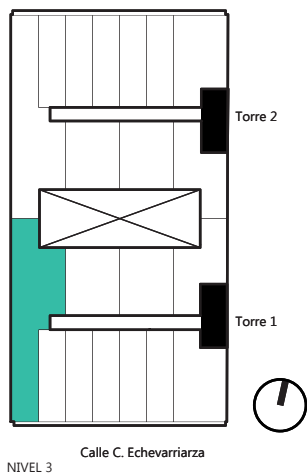

UNIDAD 307 tipo 2D-3

| | |
|--------------------------|-----------------------|
| ÁREA TOTAL | 131,87 m ² |
| ÁREA PROPIA | 84,83 m ² |
| ÁREA TERRAZA CUBIERTA | 4,54 m ² |
| ÁREA TERRAZA DESCUBIERTA | 0,00 m ² |
| ÁREA JARDIN | 0,00 m ² |
| ESPACIOS COMUNES | 42,50 m ² |

0 1 2 3