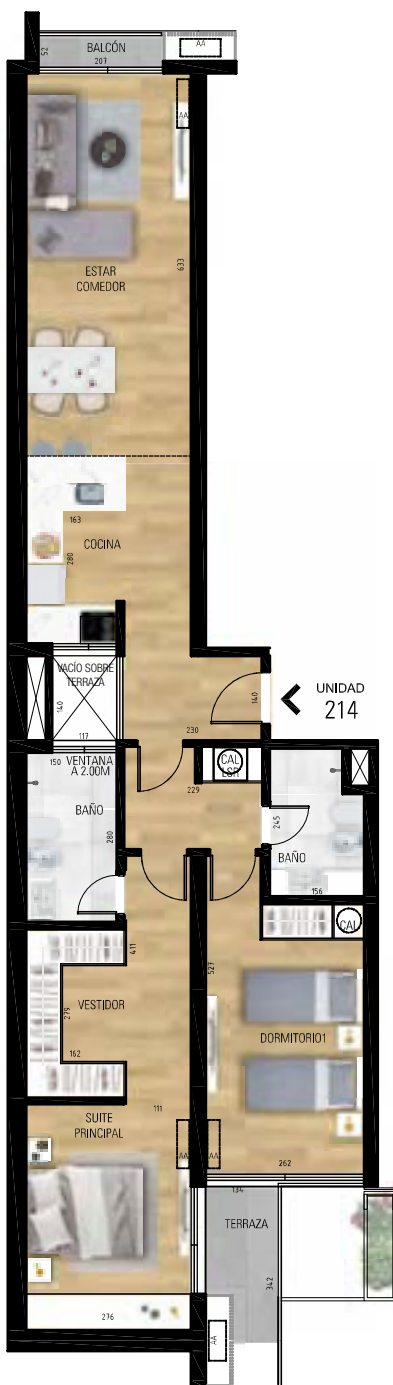

## UNIDAD 214/314 tipo 2D-3

ÁREA TOTAL	132,37 m <sup>2</sup>
ÁREA PROPIA	84,89 m <sup>2</sup>
ÁREA TERRAZA CUBIERTA	4,82 m <sup>2</sup>
ÁREA TERRAZA DESCUBIERTA	0,00 m <sup>2</sup>
ÁREA JARDIN	0,00 m <sup>2</sup>
ESPACIOS COMUNES	42,66 m <sup>2</sup>

0 1 2 3