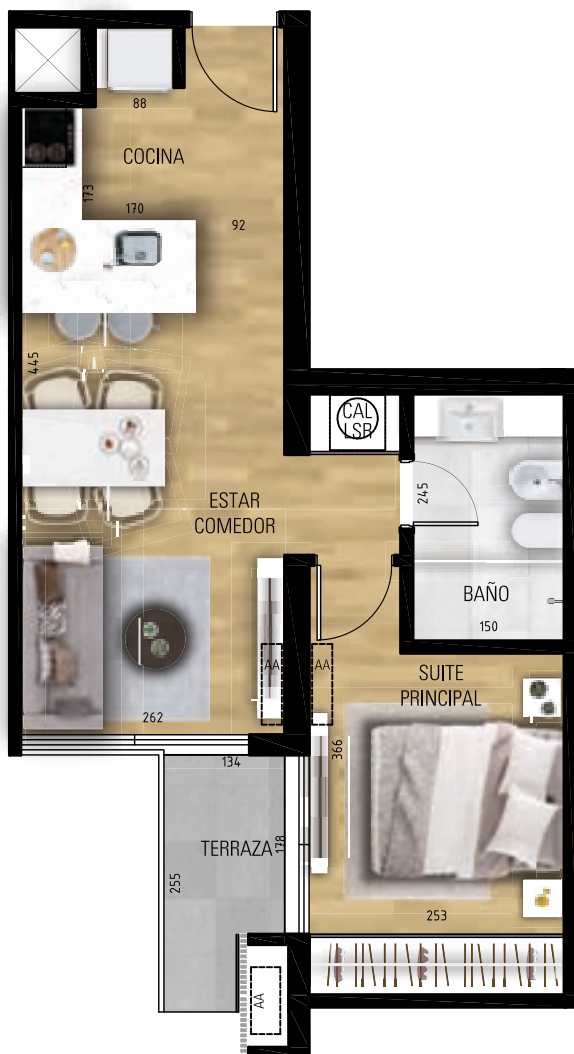

UNIDAD 211/311 tipo 1D-3

ÁREA TOTAL	62,03 m ²
ÁREA PROPIA	38,72 m ²
ÁREA TERRAZA CUBIERTA	3,32 m ²
ÁREA TERRAZA DESCUBIERTA	0,00 m ²
ÁREA JARDIN	0,00 m ²
ESPACIOS COMUNES	19,99 m ²

UNIDAD
 UNIDAD

0 1 2 3