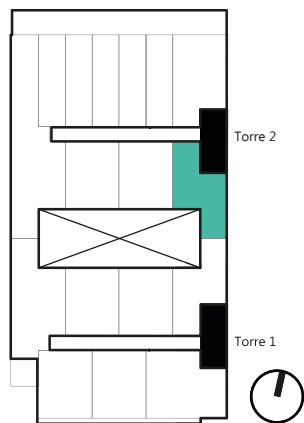

UNIDAD 111 tipo 1D-3A

ÁREA TOTAL	64,86 m ²
ÁREA PROPIA	39,00 m ²
ÁREA TERRAZA CUBIERTA	2,62 m ²
ÁREA TERRAZA DESCUBIERTA	2,60 m ²
ÁREA JARDIN	0,85 m ²
ESPACIOS COMUNES	19,79 m ²

Calle C. Echevarriarza
 NIVEL 1

111
 UNIDAD

0 1 2 3