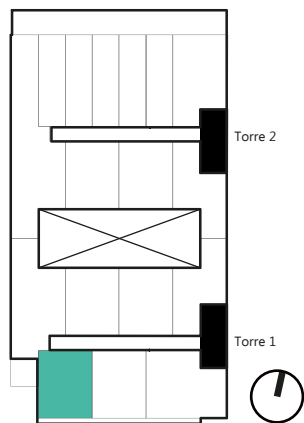

## UNIDAD 103 tipo 1D-1

ÁREA TOTAL	74,46 m <sup>2</sup>
ÁREA PROPIA	47,56 m <sup>2</sup>
ÁREA TERRAZA CUBIERTA	2,90 m <sup>2</sup>
ÁREA TERRAZA DESCUBIERTA	0,00 m <sup>2</sup>
ÁREA JARDIN	0,00 m <sup>2</sup>
ESPACIOS COMUNES	24,00 m <sup>2</sup>

Calle C. Echevarriarza  
NIVEL 1

UNIDAD  
103

0 1 2 3