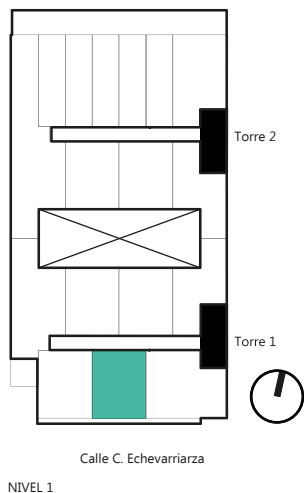

## UNIDAD 102 tipo 1D-1

|                          |                      |
|--------------------------|----------------------|
| ÁREA TOTAL               | 73,42 m <sup>2</sup> |
| ÁREA PROPIA              | 46,91 m <sup>2</sup> |
| ÁREA TERRAZA CUBIERTA    | 2,85 m <sup>2</sup>  |
| ÁREA TERRAZA DESCUBIERTA | 0,00 m <sup>2</sup>  |
| ÁREA JARDIN              | 0,00 m <sup>2</sup>  |
| ESPACIOS COMUNES         | 23,66 m <sup>2</sup> |

0 1 2 3